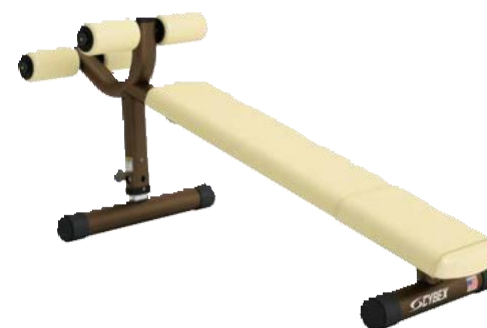

機身重：23kg

下斜式訓練椅

型號：16161

尺寸：

長155 x 寬58 x 高66cm

機身重：27kg

自由重量訓練機

鐵片放置架