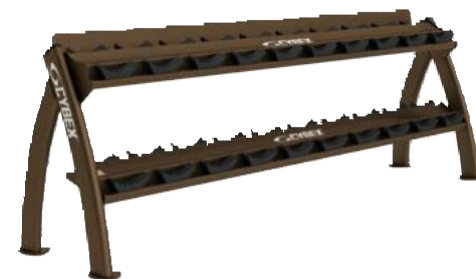

機身重 : 82kg

自由重量訓練機

平臥椅

型號：16041

尺寸：

長122 x 寬61 x 高43cm

機身重：20kg

可調式訓練椅